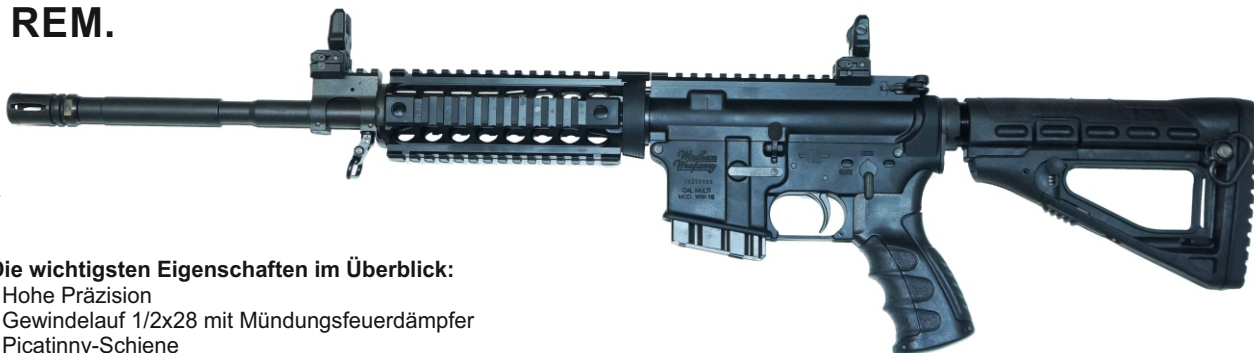

Semi-Auto-Rifle Windham Weaponry AR15 SRC-GER CUSTOM TUNING 16"

Kaliber 223 REM.

Die wichtigsten Eigenschaften im Überblick:

- Hohe Präzision
- Gewindelauflauf 1/2x28 mit Mündungsfeuerdämpfer
- Picatinny-Schiene
- Picatinny Vorderschaft
- CAA Tactical UPG16 Griff
- CAA Tactical Klappvisierung
- CAA Tactical verstellbarer Teleskopschaft

WES-Pflichtig Art.Nr. 15.1034
empf. Verkaufspreis 1.780,00 CHF

Technische Daten:

- Gesamtlänge: 92cm/82cm
- Lauflänge: 40cm
- Magazinkapazität: 10schuss
- Inkl. Koffer, Riemen, Bedienungsanleitung

Bestseller